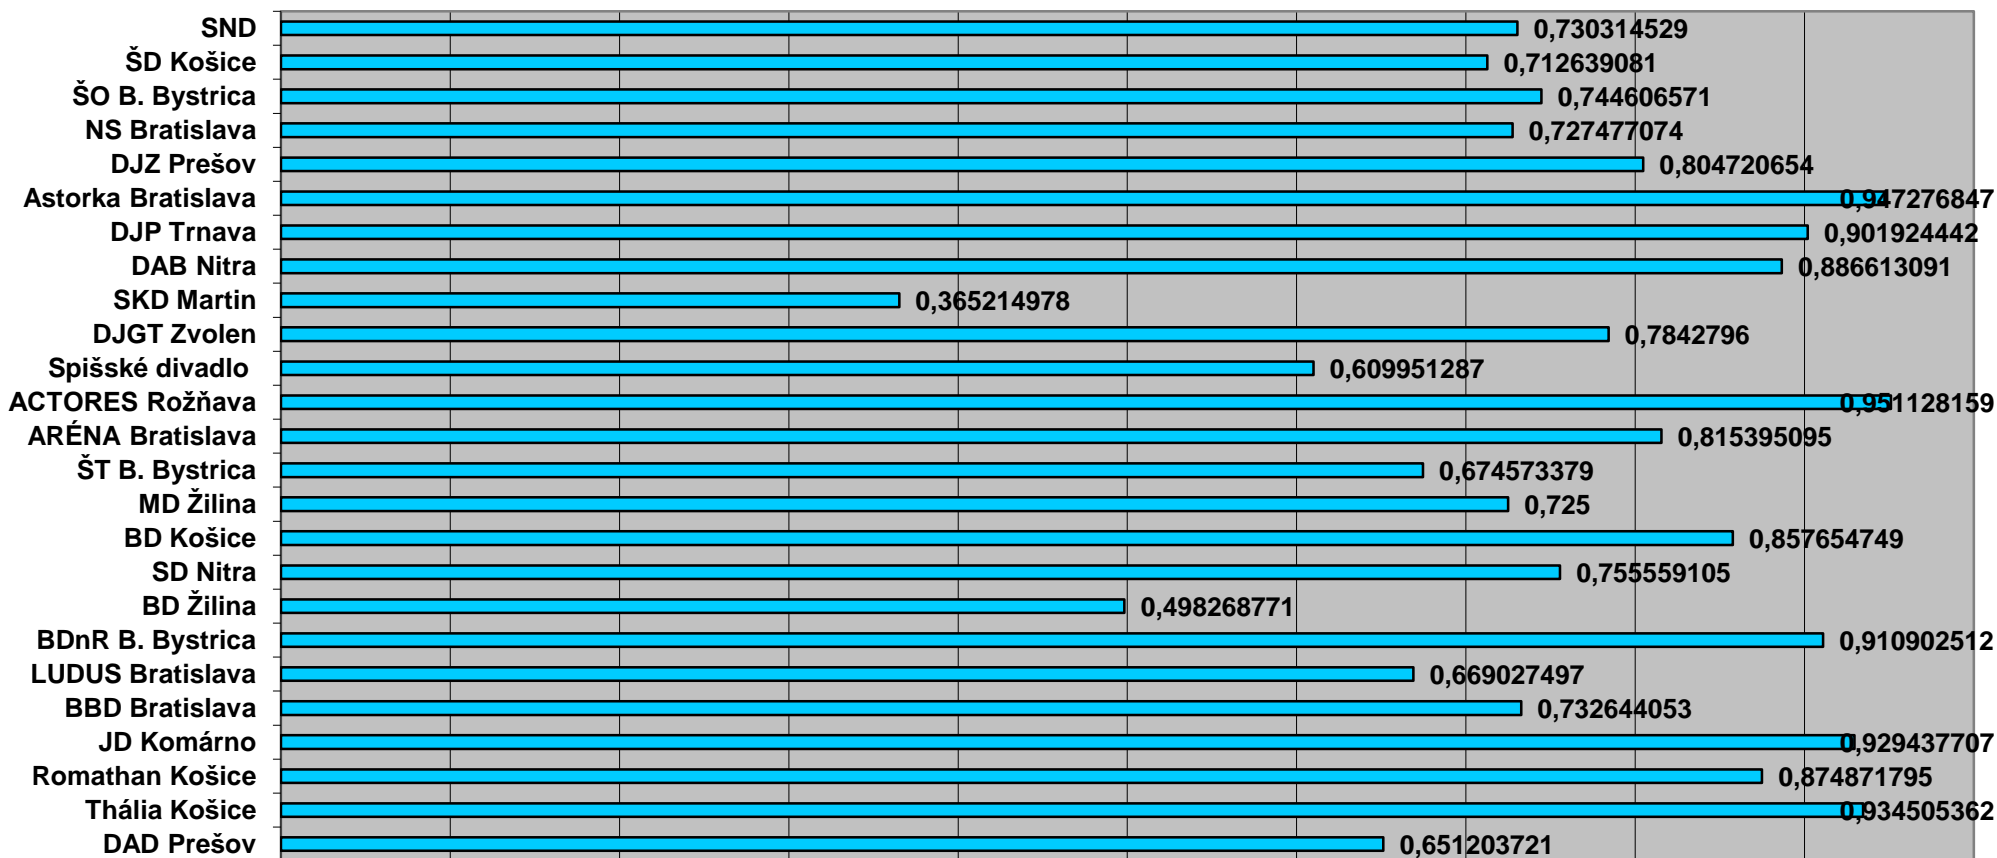

**NÁVŠTEVNOSŤ**  
**divadiel v SR**  
(štátne a samosprávne)  
**Rok 2008**

# NÁVŠTEVNOST