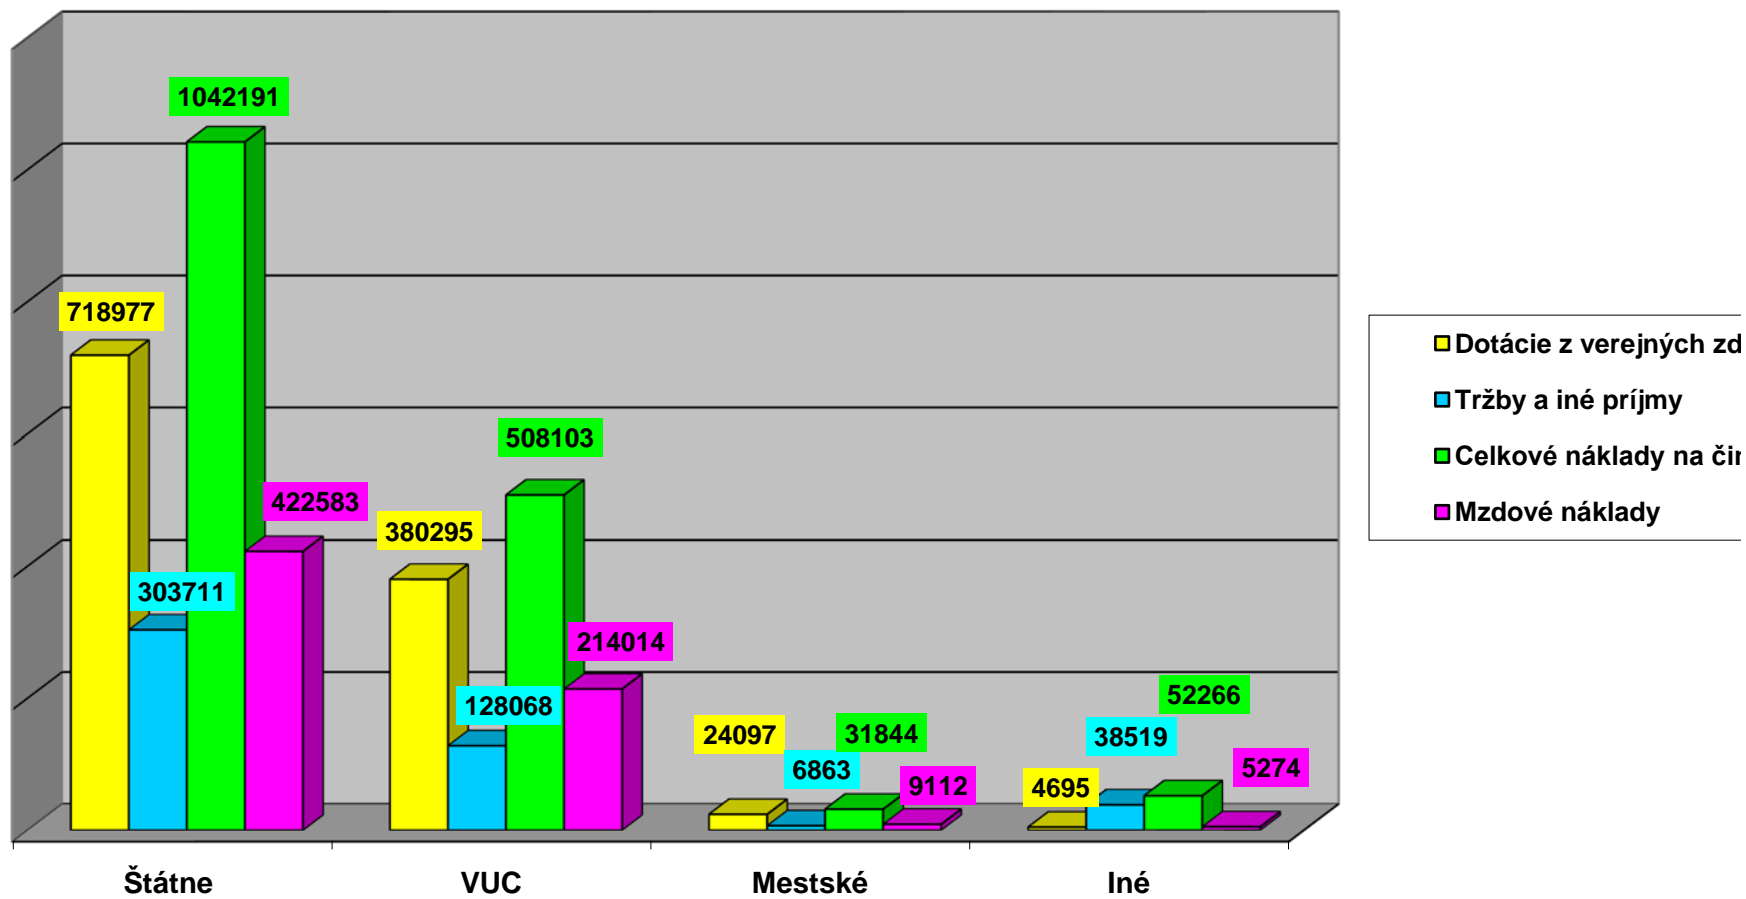

HOSPODÁRSKE UKAZOVATELE DIVADIEL PODĽA ZRIAĐOVATEĽA

(v tis.Sk)

Rok 2008

Irojov

nnost'